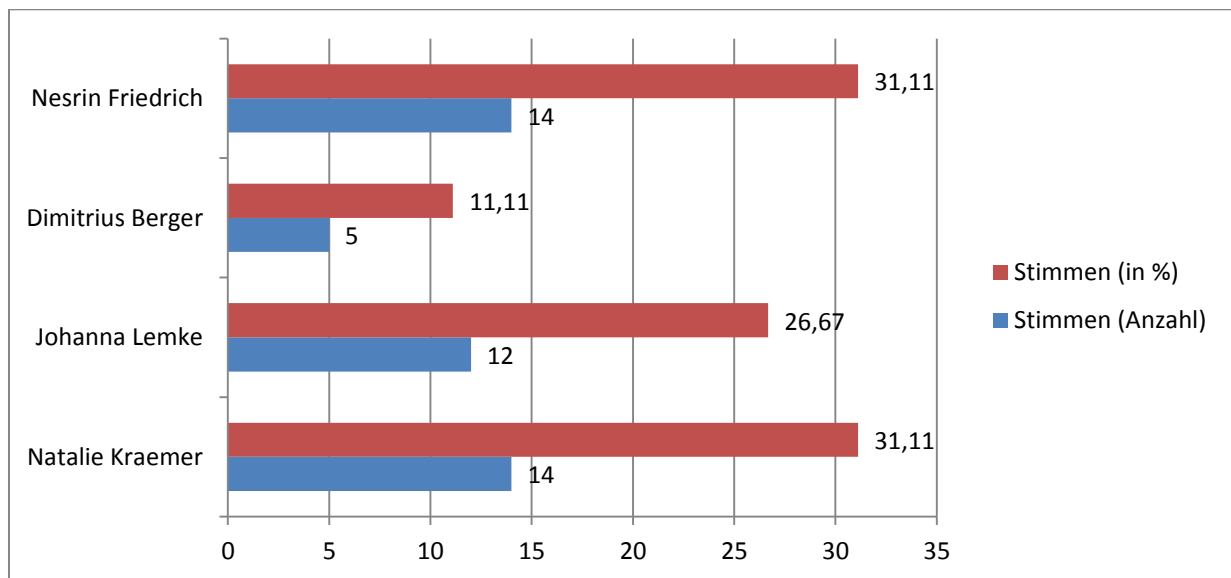

# Vorläufiges Endergebnis der Nachwahlen zur Fachschaft 1 vom 04.04.2017

(Gesamtergebnis / Standort: alle Standorte)

Kandidat*in	Stimmen (Anzahl)	Stimmen (in %)*	Gewählt/Nachrücker*in
<b>Natalie Kraemer</b>	14	31,11	Ja
<b>Johanna Lemke</b>	12	26,67	1. Nachrückerin
<b>Dimitrius Berger</b>	5	11,11	2. Nachrücker
<b>Nesrin Friedrich</b>	14	31,11	Ja

## Daten zur Wahl:

**Anzahl der Wahlberechtigten:** 2.994

- davon Werderstraße: 2.734

- davon Süderstraße: 260

- Anzahl der Wähler\*innen: 29

- Wahlbeteiligung: 0,97% (+ 0,47%)

(Wahlbeteiligung Nachwahl 2016: 0,50%)

**Abgegebene Stimmen insgesamt:** 46

- davon gültig: 45 (= 97,83%)

- davon ungültig: 1 (= 2,17%)

- Anzahl maximal möglicher Stimmen: 58

\* % der tatsächlich abgegebenen, gültigen Stimmen