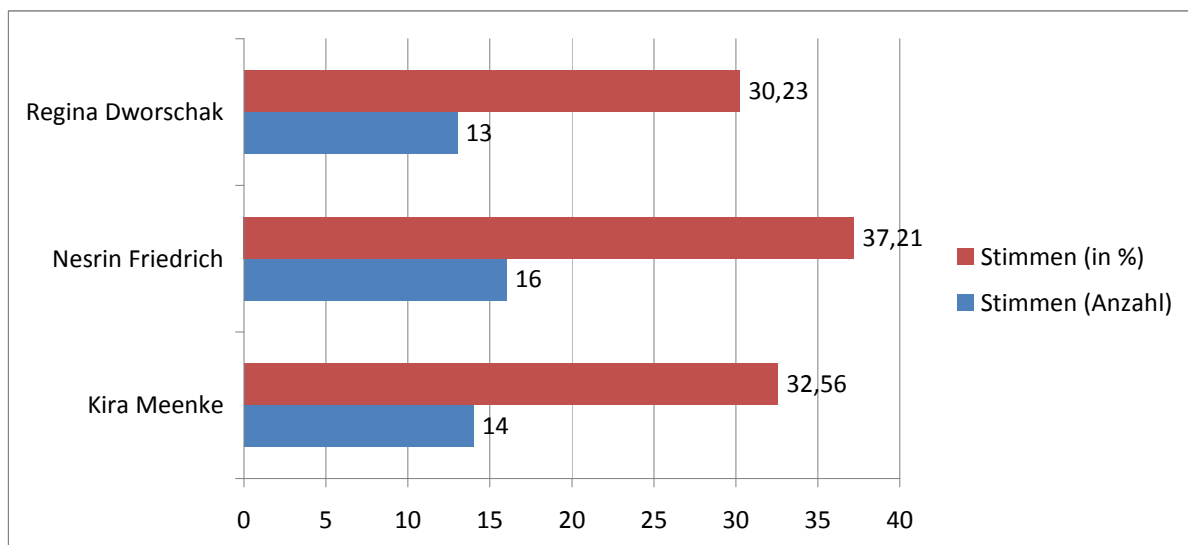

# Vorläufiges Endergebnis der Nachwahlen zur Fachschaft 1 vom 22. & 23.06.2016

(Gesamtergebnis / Standort: Werderstraße)

Kandidat*in	Stimmen (Anzahl)	Stimmen (in %)*	Gewählt/Nachrücker*in
<b>Regina Dworschak</b>	13	30,23	1. Nachrückerin
<b>Nesrin Friedrich</b>	16	37,21	Ja
<b>Kira Meenke</b>	14	32,56	Ja

## Daten zur Wahl:

### **Anzahl der Wahlberechtigten: 2.893**

- Anzahl der Wähler\*innen: 31

- Wahlbeteiligung: 1,07% (- 2,10%)

(Wahlbeteiligung Nachwahl 2015: 3,17%)